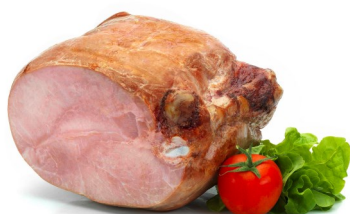

REF 10983

DISPO 1-52

BESCHIK.

DLC/THT 30 J/D

POIDS 7KG

GEWICHT

**JAMBON A L'OS  
HAM MET BEEN**

REF 10259