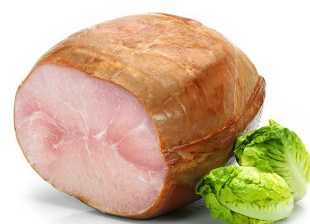

**JAMBON BUCHET
BUCHET HAM**

REF 10011

DISPO 1-52 POIDS 5,5KG
BESCHIK. GEWICHT
DLC/THT 30 J/D