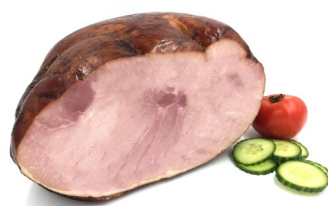

**JAMBON A L'OS A LA GRIFFE GRILLE
GEGRILDE HAM MET BEEN HAMKLEM**

REF 10854

DISPO 1-52

BESCHIK.

DLC/THT 30 J/D

POIDS 8KG

GEWICHT