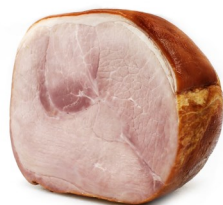

**JAMBON GRAND-MERE GRILLE ½
GEGRILDE HAM GROOTMOEDERS
WIJZE**

REF 10493

DISPO S/C

BESCHIK.

DLC/THT 30 J/D

POIDS 3KG

GEWICHT