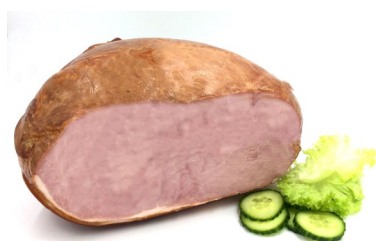

**JAMBON A L'OS A LA GRIFFE FUME
GEROOKT HAM MET BEEN V. HAMKLEM**

REF 10853

DISPO 1-52

BESCHIK.

DLC/THT 30 J/D

POIDS 9KG

GEWICHT