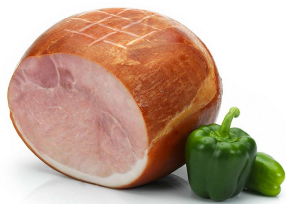

REF 10010

DISPO 1-52 POIDS 2,75KG  
BESCHIK. GEWICHT  
DLC/THT 30 J/D

**JAMBON BUCHET  
BUCHET HAM**

REF 10011

DISPO 1-52 POIDS 5,5KG  
BESCHIK. GEWICHT  
DLC/THT 30 J/D

**JAMBON GRAND-MERE FUME  
GEROOKTE HAM GROOTMOEDERS  
WIJZE**