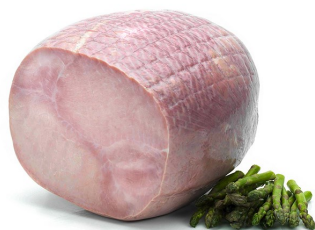

**JAMBON MIGNON
MIGNON HAM**

REF 10020

DISPO 1-52 POIDS 5,2KG
BESCHIK. GEWICHT
DLC/THT 30 J/D