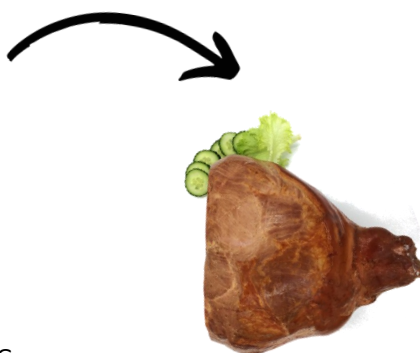

REF 10854

DISPO 1-52

BESCHIK.

DLC/THT 30 J/D

POIDS 8KG

GEWICHT