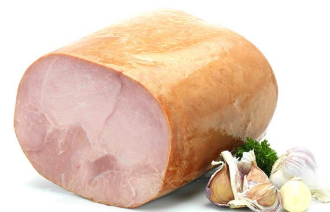

REF 10006

DISPO 1-52

BESCHIK.

DLC/THT 30 J/D

POIDS 3KG

GEWICHT

**JAMBON TRADITION DÉGRAISSÉ FUMÉ
TRADI. ONTVETTE GEROOKTE HAM**

REF 10625