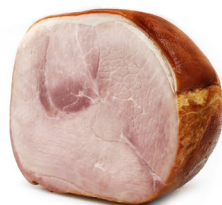

**JAMBON GRAND-MERE GRILLE ½
GEGRILDE HAM GROOTMOEDERS
WIJZE**

REF 10493

DISPO S/C

BESCHIK.

DLC/THT 30 J/D

POIDS 3KG

GEWICHT