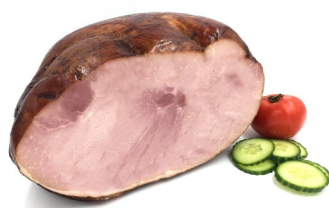

**JAMBON A L'OS A LA GRIFFE GRILLE
GEGRILDE HAM MET BEEN HAMKLEM**