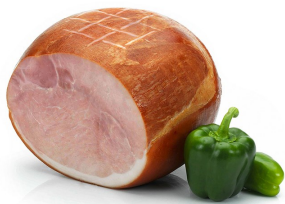

JAMBON HERVIEN MAGISTRAL ½ MEESTERLIJCKE HAM 'LE HERVIEN' ½

REF 10010

DISPO 1-52 POIDS 2,75KG
BESCHIK. GEWICHT
DLC/THT 30 J/D

JAMBON BUCHET BUCHET HAM

REF 10011

DISPO 1-52 POIDS 5,5KG
BESCHIK. GEWICHT
DLC/THT 30 J/D