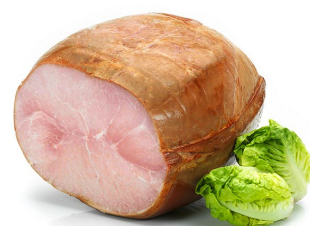

JAMBON BUCHET BUCHET HAM

REF 10011

DISPO 1-52   POIDS 5,5KG
BESCHIK.   GEWICHT
DLC/THT 30 J/D