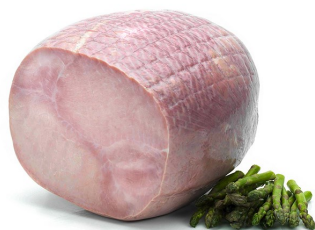

DLC/THT 30 J/D

POIDS 8KG

GEWICHT

JAMBONS BLANCS WITTE HAMMEN

JAMBON TRADITIONNEL TRADITIONELE HAM

REF 10003

DISPO S/C POIDS 6KG
BESCHIK. GEWICHT
DLC/THT 30 J/D

JAMBON MIGNON MIGNON HAM