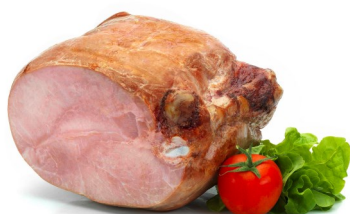

REF 10983

DISPO 1-52

BESCHIK.

DLC/THT 30 J/D

POIDS 7KG

GEWICHT

**JAMBON A L'OS
HAM MET BEEN**

REF 10259